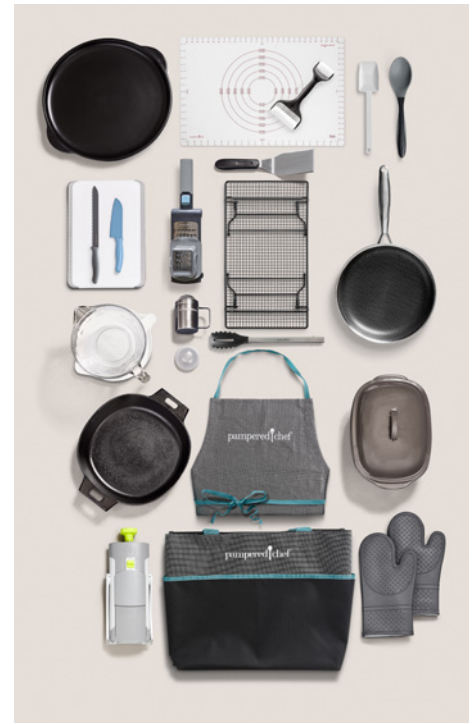

Werde Pampered Chef Berater und spare bis zu 67 %

Starter sparen 60 %

Basis Starter Set

Du erhältst Produkte im Wert von **über 176 €***

für nur **69 €****

- #1303 | Pizzaschneider Plus
- #2622 | Kleiner Servierheber
- #1099 | Kleiner Küchenhobel
- #1485 | Teigroller
- #100384 | Großer Ofenzauberer plus

Starter sparen 66 %

Profi Starter Set

Du erhältst Produkte im Wert von **über 434 €***

für nur **145 €****

- #1659 | Kleiner „Mix 'N Scraper“-Schaber
- #2431 | Große Nixe
- #1437 | Ofenmeister
- #100198 | Packs an! Silikonhandschuh-Set
- #100023 | Edelstahl-Streufix
- #1587 | Kuchengitter
- #1718 | Teigunterlage
- #1012 | Schneidebrett
- #1514 | Santokumesser - blau
- #1517 | Brotmesser - grau
- #100481 | Grobe Reibe
- #100684 | Silikon-Kochlöffel

Starter sparen 67 %

Deluxe Starter Set

Du erhältst Produkte im Wert von **über 928 €***

für nur **299 €****

- #1659 | Kleiner „Mix 'N Scraper“-Schaber
- #2431 | Große Nixe
- #1437 | Ofenmeister
- #100198 | Packs an! Silikonhandschuh-Set
- #100023 | Edelstahl-Streufix
- #1587 | Kuchengitter
- #1718 | Teigunterlage
- #1012 | Schneidebrett
- #1514 | Santokumesser - blau
- #1517 | Brotmesser - grau
- #100481 | Grobe Reibe
- #100684 | Silikon-Kochlöffel
- #100351 | Gemüsefix Mandoline
- #100179 | Gusseiserne Bratpfanne 30 cm
- #2087 | Edelstahl-Antihaf-Pfanne 25 cm
- #3150 | Rockcroc® Grillstein
- #100359 | Pastazange
- #1485 | Teigroller
- #2626 | Großer Servierheber