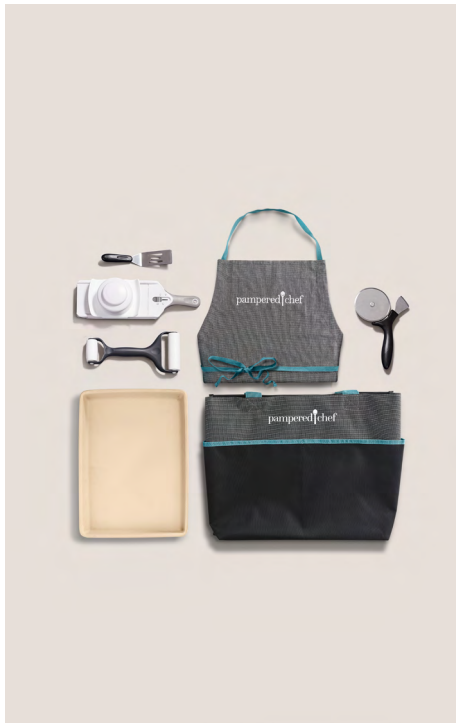

# Werde Pampered Chef Berater und spare bis zu 65 %

**Starter Sets  
Gültig  
1.3. – 31.3.2023**

**Starter sparen 64 %**

**Starter sparen 65 %**

**Starter sparen 65 %**

## Basis Starter Set

Du erhältst Produkte im Wert von **über 250 €\***

für nur **89 €\*\***

- #1099 | Kleiner Küchenhobel
- #1303 | Pizzaschneider Plus
- #1485 | Teigroller
- #2622 | Kleiner Servierheber
- #100384 | Großer Ofenzauberer plus
- #CS1041 | Schürze
- #CS1102 | Tasche

## Profi Starter Set

Du erhältst Produkte im Wert von **über 598 €\***

für nur **169 €\*\***

- #1023 | Großes Schneidebrett mit Safrillen
- #1437 | Ofenmeister
- #1514 | Santokumesser - blau
- #1099 | Kleiner Küchenhobel
- #1587 | Kuchengitter
- #1659 | Kleiner „Mix 'N Scraper“-Schaber
- #1718 | Teigunterlage
- #1735 | Edelstahl-Rührschüssel-Set
- #100023 | Edelstahl-Streufix
- #100198 | Packs an! Silikonhandschuh-Set
- #100481 | Grobe Reibe
- #100684 | Silikon-Kochlöffel
- #CS1041 | Schürze
- #CS1102 | Tasche

## Deluxe Starter Set

Du erhältst Produkte im Wert von **über 1005 €\***

für nur **349 €\*\***

- #1023 | Großes Schneidebrett mit Safrillen
- #1437 | Ofenmeister
- #1485 | Teigroller
- #1514 | Santokumesser - blau
- #1099 | Kleiner Küchenhobel
- #1587 | Kuchengitter
- #1659 | Kleiner „Mix 'N Scraper“-Schaber
- #1718 | Teigunterlage
- #1735 | Edelstahl-Rührschüssel-Set
- #2087 | Edelstahl und Antihalt-Pfanne 25 cm
- #2626 | Großer Servierheber
- #3150 | Rockcrok® Grillstein
- #100023 | Edelstahl-Streufix
- #100198 | Packs an! Silikonhandschuh-Set
- #100351 | Gemüsefix Mandoline
- #100359 | Pastazange
- #100481 | Grobe Reibe
- #100684 | Silikon-Kochlöffel
- #CS1041 | Schürze
- #CS1102 | Tasche